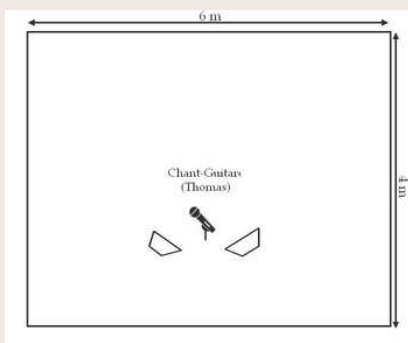

| TRANCHE | INSTRUMENT                 | MICRO                          | COMMENTAIRE                   |
|---------|----------------------------|--------------------------------|-------------------------------|
| 1       | Guitare électro-acoustique | DI / BSS, Radial ou équivalent |                               |
| 2       | Guitare électrique         | DI / BSS, Radial ou équivalent | son clean à très légère disto |
| 3       | Chant                      | beta 58                        |                               |